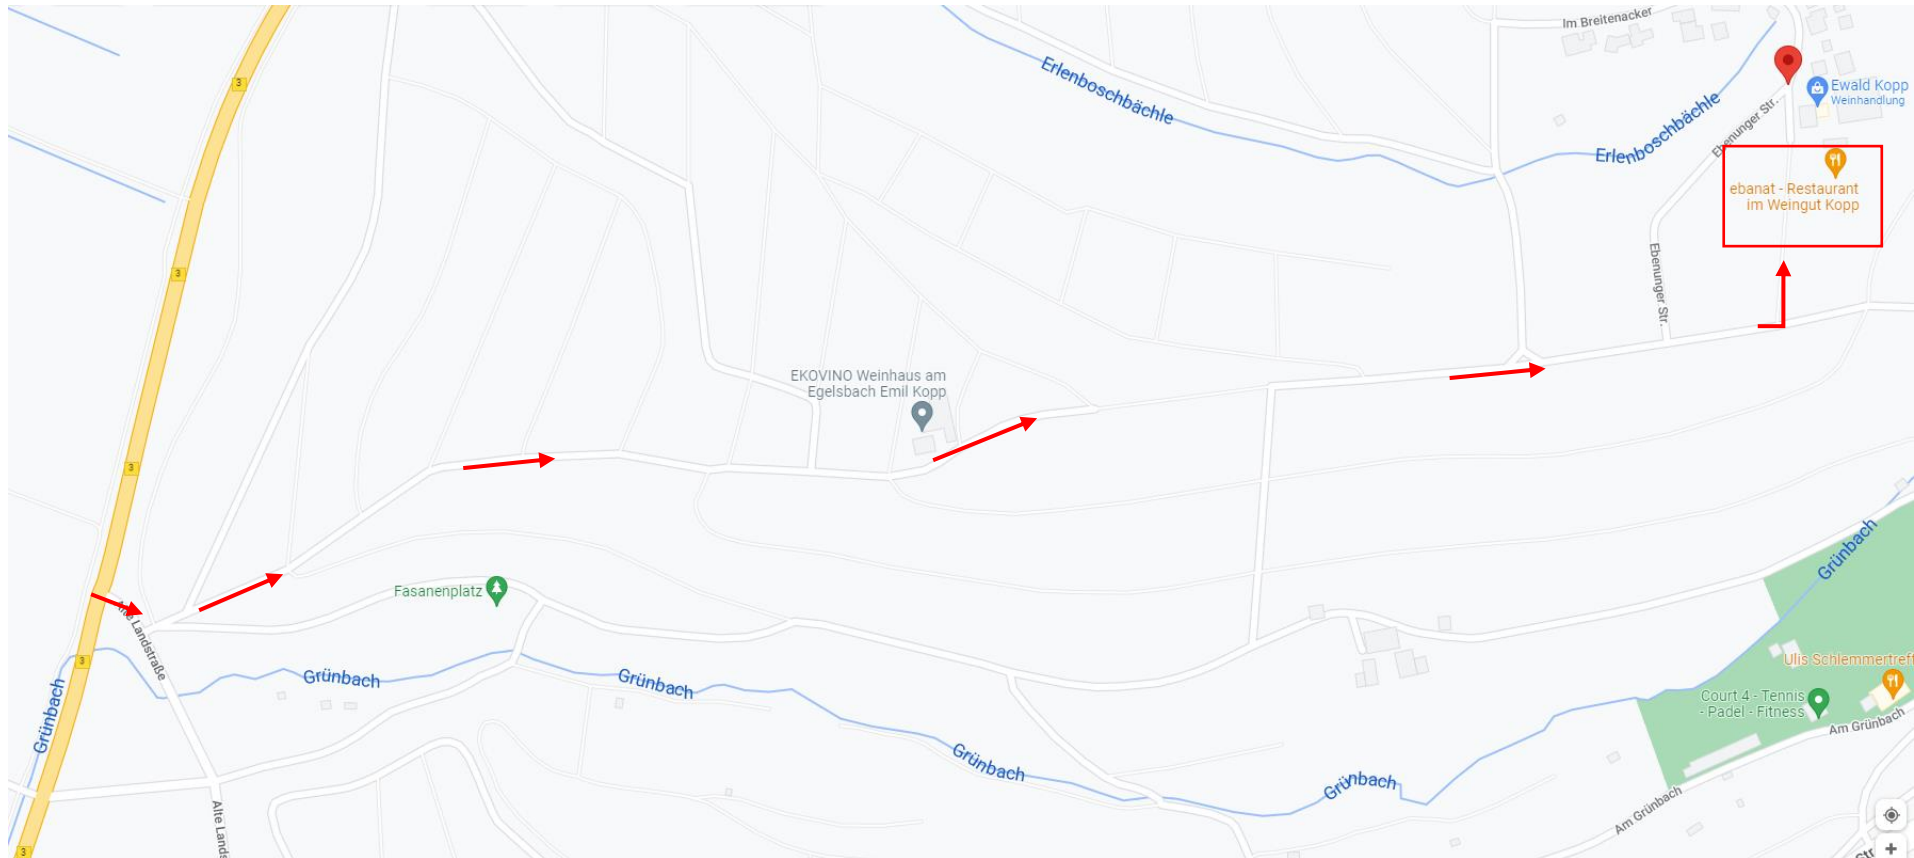

Anfahrt ebanat / Weingut Kopp, Ebenunger Str. 23, 76547 Sinzheim

B3 von Bühl kommend nach Kreuzung Steinbach rechts abfahren auf Alte Landstraße
B3 von Sinzheim kommend, Sinzheim bis zum Ende durchfahren, den Ort Richtung Steinbach / Bühl verlassen, links abfahren auf Alte Landstraße

Dann bitte nicht der Beschilderung Richtung Ebenung folgen, sondern die mittlere Abzweigung Richtung Weinhaus am Egelsbach nehmen.